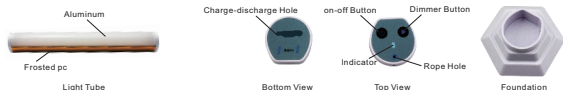

Manual of Multifunctional Rechargeable emergency led light

【PRODUCT FEATURE】

Model	2.5.YJA0001	Internal Charging	USB 5V/500mA
Dimension	(Φ)30X(L)230mm	External Charging	USB 5V/<1A
Shell material	Aluminum+frosted PC	Power	2W
Dimmer light	100%、50%、25%、SOS	Battery	3.7V/1600MAH
Light time	100% 5h、50% 10h、25% 20h、SOS 10h、	Color appearance	Red、Blue、Green、Golden、

【FUNCTIONS AND OPERATING INSTRUCTIONS】

1. There are two buttons, one is an on-off key, the other is a mode key which is used to adjust brightness into five modes: 100% white light, 50% white light, 25% white light, SOS flash red light, and ultrasonic mosquito-repellent function.
2. Charge mode: Micro USB access, can charge and discharge automatically.
   1. Rechargeable: Green charging indicator flashing when charge to led light by USB access, will keep lighting when full power.
   2. Power bank: LED light also can be used as a power bank to charge for electronic products. When light is power off, firstly make the female connector plug in another power cable connector which needs to be charged, such as mobile phone, MP3, MP4 etc., then press on/off button over three seconds until red indicator flashing, and now it starts charging. When light is power on, connect electronics and charging will start working automatically when indicator is flashing. Charging will not be affected when turn on or turn off the light. It will auto power-off when not enough to charge or in low battery itself. There will be fast flashing red light reminding when press on/off key again.
3. Mosquito-repellent Function: press mode button over 3 seconds until red indicator normally on and hearing squeak of ultrasonic sound from inside of the product, release the button. Now the product starts ultrasonic mosquito-repellent function. Close this function by pressing mode button again over 3 seconds. This function will not be affected when turn on/off the light, when charge/discharge.
4. Foundation is included. You can put the light on foundation for emergency warning as an urgent use.
5. Rope is also offered, easy to carry for travel or leisure lighting.
6. Dedicated USB cable is offered for charge and discharge.
7. There is a powerful magnet inside for sticking to iron metal products.

【MAIN USES】

Home emergency light, travel and camping light, truck auxiliary light, car repair light, traffic warning light etc. This light is made by led source, energy saving and environment protection, easy to carry with small volume. Absolutely it's very necessary for home, travel and car use.

【PRODUCT ACCESSORIES】

Foundation, customized usb line, rope, instruction manual.