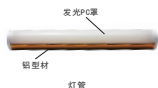

## 【产品特性】

产品型号	2.5.YJA0001	对内充电	USB 5V/500mA
尺寸规格	(Φ) 30X (L) 230mm	对外充电	USB 5V/<1A
外壳材质	铝+PC乳白罩	额定功率	2W
可调亮度	100%、50%、25%、SOS	内附电池	3.7V/1600mAH
照明时间	100% 5h、50% 10h、 25% 20h、SOS 10h、	表面外观	玫瑰红 祖母绿 宝石蓝 土豪金